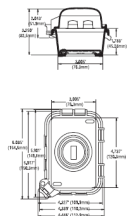

防水插頭插座

不論在下雨、下雪等潮濕氣候下，可使電流安全通過，避免漏電。防水插座可做橫向或垂直安裝，並附鎖孔裝置。適用於販賣機、屋外宴會、屋外照明...等。

- UL 認證
- NEMA 3R
- 材質: PC
- PC 透明防雨罩

單插座

TP7488

雙插座

TP7489

防水插座插頭 List to UL 498

絕緣插座插頭 List to UL 498

容量	插頭	移動式插座
15A 125V 2P ,3W	1447	1547
15A 250V 2P ,3W	1449	1549
20A 125V 2P ,3W	1443	1553
20A 250V 2P ,3W	1448	1548

防爆移動式插座插頭

UL 498, NEMA 3R,4

Class I, Group B,C,D. Class II, Group G