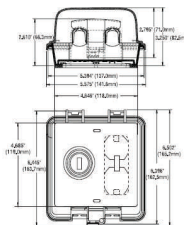

防水插頭插座

不論在下雨、下雪等潮濕氣候下，可使電流安全通過，避免漏電。防水插座可做橫向或垂直安裝，並附鎖孔裝置。適用於販賣機、屋外宴會、屋外照明...等。

- UL 認證
- NEMA 3R
- 材質: PC
- PC 透明防雨罩

雙插座

TP7489

防水插座插頭 List to UL 498

插座: IP66 插頭: IP67	插頭	移動式 插座	固定式	
			單插座	雙插座
15A 125V 2P ,3W	14W47	15W47	60W47	60W47D
15A 250V 2P ,3W	14W49	15W49	60W49	60W49D
20A 125V 2P ,3W	14W33	15W33	60W33	60W33D
20A 250V 2P ,3W	14W48	15W48	60W48	60W48D

絕緣插座插頭 List to UL 498

容量	插頭	移動式插座
15A 125V 2P ,3W	1447	1547
15A 250V 2P ,3W	1449	1549
20A 125V 2P ,3W	1443	1553
20A 250V 2P ,3W	1448	1548

防爆移動式插座插頭

UL 498, NEMA 3R,4

Class I, Group B,C,D. Class II, Group G

容量	防爆插頭	移動式 防爆插座
15A 125V	ENP5151	ENC5151
20A125V	ENP5201	ENC5201