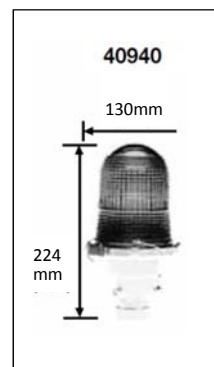

民航局航空障礙燈參考規範

高度	≤ 60 公尺	≥ 60 ~ ≤ 150 公尺	> 150 公尺
燈具	低照度	中照度	高照度
燈色-晚上	紅色	紅色或白色	白色燈光

低照度航空障礙燈-白熱燈

單燈 40940 - 100W/110V
(底部入線) - 100W/220V

雙燈 50021 - 100W/110V
(底部入線) - 100W/220V

單燈 50033 - 100W/110V
(側邊入線) - 100/220V