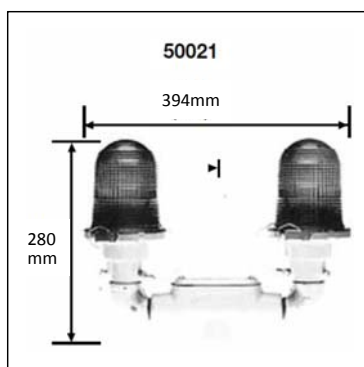

民航局航空障礙燈參考規範

高度	≤ 60 公尺	≥ 60 ~ ≤ 150 公尺	> 150 公尺
燈具	低照度	中照度	高照度
燈色-晚上	紅色	紅色或白色	白色燈光

低照度航空障礙燈-白熱燈

單燈 40940 - 100W/110V
(底部入線) - 100W/220V

雙燈 50021 - 100W/110V
(底部入線) - 100W/220V

單燈 50033 - 100W/110V
(側邊入線) - 100/220V

中照度航空障礙燈-白熱燈 (因白熱燈效率不好, "Crouse-Hinds" 已經停止生產)

型號 41257G - 700W/110V
700W x 2 雙燈 - 700W/220V