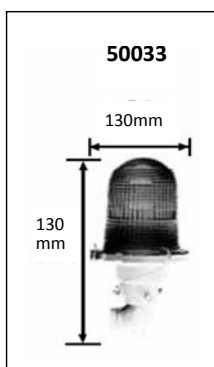

民航局航空障礙燈參考規範

高度	≤ 60 公尺	≥ 60 ~ ≤ 150 公尺	> 150 公尺
燈具	低照度	中照度	高照度
燈色-晚上	紅色	紅色或白色	白色燈光

低照度航空障礙燈-白熱燈

單燈 40940 - 100W/110V
(底部入線) - 100W/220V

雙燈 50021 - 100W/110V
(底部入線) - 100W/220V

單燈 50033 - 100W/110V
(側邊入線) - 100/220V