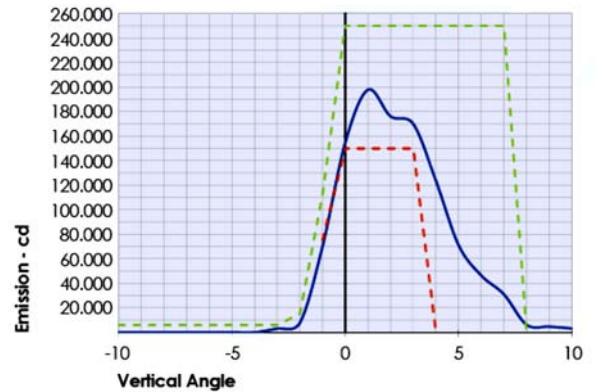

LED 高照度航空障礙燈

ICAO Type A 白光/ FAA L-856 白光/紅光

可選配 GPS 同步閃爍

白天: 白光閃爍
200,000 cd
黃昏: 白光閃爍
20,000 cd
晚上: 紅色定光
2,000 cd

電源入線孔 IP68

散熱透氣保護閥
防止內部冷凝水

規格/型號	L856-LXS-400
認證	符合 ICAO Type A 符合 FAA-L856, Type A / A & B / A & C
LED 光源	可選用白光/紅光
三種閃爍模式 可選配	(1) Type A: 白天: 白光閃爍 200,000 cd 黃昏: 白光閃爍 20,000 cd 晚上: 白光閃爍 2,000 cd (2) Type A & B: 白天: 白光閃爍 200,000 cd 黃昏: 白光閃爍 20,000 cd 晚上: 紅光閃爍 2,000 cd (3) Type A & C: 白天: 白光閃爍 200,000 cd 黃昏: 白光閃爍 20,000 cd 晚上: 紅光定光 2,000 cd
閃爍次數	40 FPM
燈罩	耐熱強化玻璃燈罩
本體材質	RAL7035 粉體塗裝 散熱設計電鍍鋁
水平光輸出角度	120°
垂直光輸出角度	7°
電壓	220VAC, 60Hz
保護等級	IP65
同步閃爍	可選配 GPS 同步閃爍

水平光輸出角度 120°配光曲線

- L856-LXS-400 配光曲線
- ICAO ANNEX 14 高照度 Type A 最低標準
- ICAO ANNEX 14 高照度 Type A 最高標準