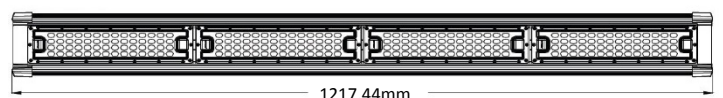

LED 高天井燈

可選用安裝方式：

① 壁掛式

② 吸頂式

③ 懸吊式

- 本體材質：鋁合金
- 燈具兩端蓋子材質：鑄鋁
- 燈具兩端蓋子可選用顏色：紅/藍/綠/黑
- LED 光源：Philips
- Driver：明緯
- 演色性(CRI)：> 80
- 燈效率：120 LM/W
- 色溫：WW(3000-3500K)、NW(4000-4500K)、CW(5000-6500K)
- 電壓：AC100-270V, 50/60Hz
- 功率因素：> 0.95
- 適用週溫：-20 ~ 50°C
- 保護等級：IP65

型號	瓦數	流明 LM	擴散角度選用	可替代光源	重量
SUN-HB50W-TA	50W	6,000 LM	30 x 70°	T5,14W 燈管 x 4 支 複金屬燈 70-100W	2.37 kg
SUN-HB100W-TA	100W	12,000 LM	30 x 70°	T5,28W 燈管 x 4 支 複金屬燈 150W	3.96kg
SUN-HB150W-TA	150W	18,000 LM	30 x 70°	鈉光燈 150W 複金屬燈 250W	5.45 kg
SUN-HB200W-TA	200W	24,000 LM	30 x 70°	鈉光燈 250W 複金屬燈 250-400W	7.55 kg

50W

135.09mm

925.44mm

150W

633.44mm

100W

1217.44mm

200W