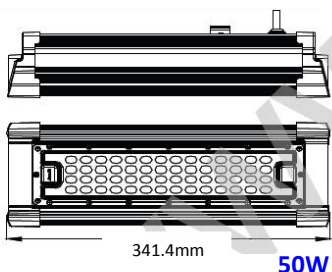

LED 高天井燈

可選用安裝方式：

① 壁掛式

② 吸頂式

③ 懸吊式

- 本體材質：鋁合金
- 燈具兩端蓋子材質：鑄鋁
- 燈具兩端蓋子可選用顏色：紅/藍/綠/黑
- LED 光源：Philips
- Driver：明緯
- 演色性(CRI)：> 80
- 燈效率：120 LM/W
- 色溫：WW(3000-3500K)、NW(4000-4500K)、CW(5000-6500K)
- 電壓：AC100-270V, 50/60Hz
- 功率因素：> 0.95
- 適用週溫：-20 ~ 50°C
- 保護等級：IP65

型號	瓦數	流明 LM	擴散角度選用	可替代光源	重量
SUN-HB50W-TA	50W	6,000 LM	30 x 70°	T5,14W 燈管 x 4 支 複金屬燈 70-100W	2.37 kg
SUN-HB100W-TA	100W	12,000 LM	30 x 70°	T5,28W 燈管 x 4 支 複金屬燈 150W	3.96kg
SUN-HB150W-TA	150W	18,000 LM	30 x 70°	鈉光燈 150W 複金屬燈 250W	5.45 kg
SUN-HB200W-TA	200W	24,000 LM	30 x 70°	鈉光燈 250W 複金屬燈 250-400W	7.55 kg

50W

135.09mm

925.44mm

150W

633.44mm

100W

1217.44mm

200W