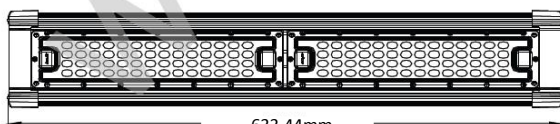

LED 高天井燈

可選用安裝方式：

① 壁掛式

② 吸頂式

③ 懸吊式

- 本體材質：鋁合金
- 燈具兩端蓋子材質：鑄鋁
- 燈具兩端蓋子可選用顏色：紅/藍/綠/黑
- LED 光源：Philips
- Driver：明緯
- 演色性(CRI)：> 80
- 燈效率：120 LM/W
- 色溫：WW(3000-3500K)、NW(4000-4500K)、CW(5000-6500K)
- 電壓：AC100-270V, 50/60Hz
- 功率因素：> 0.95
- 適用週溫：-20 ~ 50°C
- 保護等級：IP65

型號	瓦數	流明 LM	擴散角度選用	可替代光源	重量
SUN-HB50W-TA	50W	6,000 LM	30 x 70°	T5,14W 燈管 x 4 支 複金屬燈 70-100W	2.37 kg
SUN-HB100W-TA	100W	12,000 LM	30 x 70°	T5,28W 燈管 x 4 支 複金屬燈 150W	3.96kg
SUN-HB150W-TA	150W	18,000 LM	30 x 70°	鈉光燈 150W 複金屬燈 250W	5.45 kg
SUN-HB200W-TA	200W	24,000 LM	30 x 70°	鈉光燈 250W 複金屬燈 250-400W	7.55 kg

50W

135.09mm

925.44mm

150W

633.44mm

100W

1217.44mm

200W