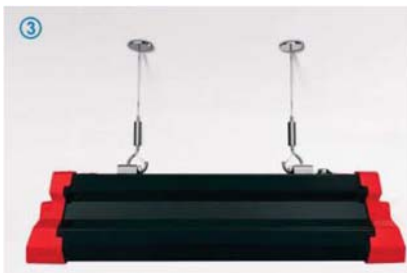

LED 高天井燈

可選用安裝方式：

① 壁掛式

② 吸頂式

③ 懸吊式

- 本體材質：鋁合金
- 燈具兩端蓋子材質：鑄鋁
- 燈具兩端蓋子可選用顏色：紅/藍/綠/黑
- LED 光源：Philips
- Driver：明緯
- 演色性(CRI)：> 80
- 燈效率：120 LM/W
- 色溫：WW(3000-3500K)、NW(4000-4500K)、CW(5000-6500K)
- 電壓：AC100-270V, 50/60Hz
- 功率因素：> 0.95
- 適用週溫：-20 ~ 50°C
- 保護等級：IP65

型號	瓦數	流明 LM	擴散角度選用	可替代光源	重量
SUN-HB50W-TA	50W	6,000 LM	30 x 70°	T5,14W 燈管 x 4 支 複金屬燈 70-100W	2.37 kg
SUN-HB100W-TA	100W	12,000 LM	30 x 70°	T5,28W 燈管 x 4 支 複金屬燈 150W	3.96kg
SUN-HB150W-TA	150W	18,000 LM	30 x 70°	鈉光燈 150W 複金屬燈 250W	5.45 kg
SUN-HB200W-TA	200W	24,000 LM	30 x 70°	鈉光燈 250W 複金屬燈 250-400W	7.55 kg