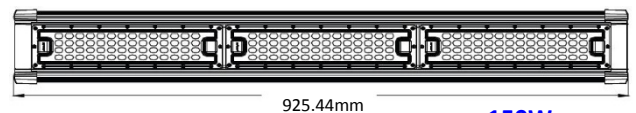

LED 高天井燈

可選用安裝方式：

① 壁掛式

② 吸頂式

③ 懸吊式

- 本體材質：鋁合金
- 燈具兩端蓋子材質：鑄鋁
- 燈具兩端蓋子可選用顏色：紅/藍/綠/黑
- LED 光源：Philips
- Driver：明緯
- 演色性(CRI)：> 80
- 燈效率：120 LM/W
- 色溫：WW(3000-3500K)、NW(4000-4500K)、CW(5000-6500K)
- 電壓：AC100-270V, 50/60Hz
- 功率因素：> 0.95
- 適用週溫：-20 ~ 50°C
- 保護等級：IP65

型號	瓦數	流明 LM	擴散角度選用	可替代光源	重量
SUN-HB50W-TA	50W	6,000 LM	30 x 70°	T5,14W 燈管 x 4 支 複金屬燈 70-100W	2.37 kg
SUN-HB100W-TA	100W	12,000 LM	30 x 70°	T5,28W 燈管 x 4 支 複金屬燈 150W	3.96kg
SUN-HB150W-TA	150W	18,000 LM	30 x 70°	鈉光燈 150W 複金屬燈 250W	5.45 kg
SUN-HB200W-TA	200W	24,000 LM	30 x 70°	鈉光燈 250W 複金屬燈 250-400W	7.55 kg

50W

135.09mm

925.44mm

150W

633.44mm

100W

1217.44mm

200W