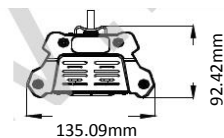

LED 高天井燈

可選用安裝方式：

① 壁掛式

② 吸頂式

③ 懸吊式

- 本體材質：鋁合金
- 燈具兩端蓋子材質：鑄鋁
- 燈具兩端蓋子可選用顏色：紅/藍/綠/黑
- LED 光源：Philips
- Driver：明緯
- 演色性(CRI)：> 80
- 燈效率：120 LM/W
- 色溫：WW(3000-3500K)、NW(4000-4500K)、CW(5000-6500K)
- 電壓：AC100-270V, 50/60Hz
- 功率因素：> 0.95
- 適用週溫：-20 ~ 50°C
- 保護等級：IP65

型號	瓦數	流明 LM	擴散角度選用	可替代光源	重量
SUN-HB50W-TA	50W	6,000 LM	30 x 70°	T5,14W 燈管 x 4 支 複金屬燈 70-100W	2.37 kg
SUN-HB100W-TA	100W	12,000 LM	30 x 70°	T5,28W 燈管 x 4 支 複金屬燈 150W	3.96kg
SUN-HB150W-TA	150W	18,000 LM	30 x 70°	鈉光燈 150W 複金屬燈 250W	5.45 kg
SUN-HB200W-TA	200W	24,000 LM	30 x 70°	鈉光燈 250W 複金屬燈 250-400W	7.55 kg

50W

135.09mm

925.44mm

150W

633.44mm

100W

1217.44mm

200W