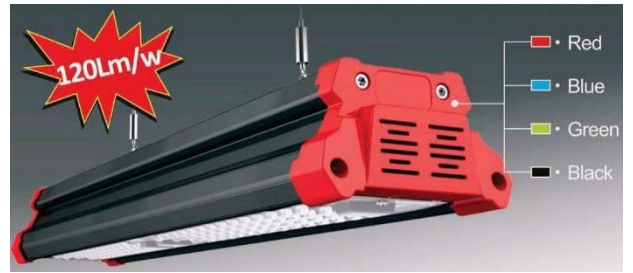

LED 高天井燈

可選用安裝方式：

① 壁掛式

② 吸頂式

③ 懸吊式

- 本體材質：鋁合金
- 燈具兩端蓋子材質：鑄鋁
- 燈具兩端蓋子可選用顏色：紅/藍/綠/黑
- LED 光源：Philips
- Driver：明緯
- 演色性(CRI)：> 80
- 燈效率：120 LM/W
- 色溫：WW(3000-3500K)、NW(4000-4500K)、CW(5000-6500K)
- 電壓：AC100-270V, 50/60Hz
- 功率因素：> 0.95
- 適用週溫：-20 ~ 50°C
- 保護等級：IP65

型號	瓦數	流明 LM	擴散角度選用	可替代光源	重量
SUN-HB50W-TA	50W	6,000 LM	30 x 70°	T5,14W 燈管 x 4 支 複金屬燈 70-100W	2.37 kg
SUN-HB100W-TA	100W	12,000 LM	30 x 70°	T5,28W 燈管 x 4 支 複金屬燈 150W	3.96kg
SUN-HB150W-TA	150W	18,000 LM	30 x 70°	鈉光燈 150W 複金屬燈 250W	5.45 kg
SUN-HB200W-TA	200W	24,000 LM	30 x 70°	鈉光燈 250W 複金屬燈 250-400W	7.55 kg