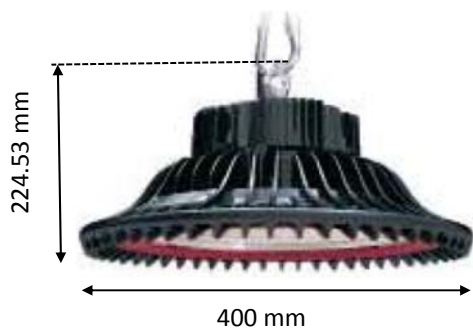

# LED 投光燈/高天井燈

**HB200W-TCK**

**HB240W-TCK**

可選配壁掛/吸頂式固定支架

可選配燈罩

**HBL400W-FA**

**HBL500W-FA**

型號	瓦數	流明 LM	照射角度	可替代光源	重量
SUN-HB200W-TCK	200W	26,000 LM	120°	鈉光燈 250W 複金屬燈 250W	7.27 kg
SUN-HB240W-TCK	240W	31,200 LM	120°	鈉光燈 400W 複金屬燈 400W	7.27 kg
SUN-HBL400W-FA	400W	54,000 LM	120°	鈉光燈 400W 複金屬燈 400W	5.24 kg
SUN-HBL500W-FA	500W	65,000 LM	120°	鈉光燈 400W 複金屬燈 400W	7.27 kg