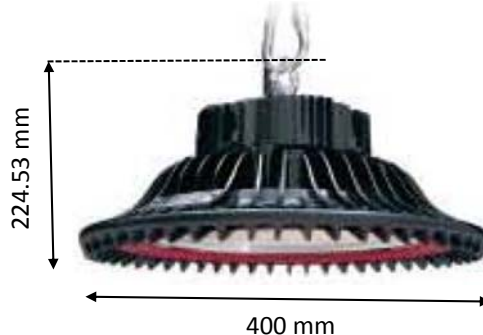

# LED 投光燈/高天井燈

**HB200W-TCK**

**HB240W-TCK**

可選配壁掛/吸頂式固定支架

可選配燈罩

**HBL400W-FA**

**HBL500W-FA**

型號	瓦數	流明 LM	照射角度	可替代光源	重量
SUN-HB200W-TCK	200W	26,000 LM	120°	鈉光燈 250W 複金屬燈 250W	7.27 kg
SUN-HB240W-TCK	240W	31,200 LM	120°	鈉光燈 400W 複金屬燈 400W	7.27 kg
SUN-HBL400W-FA	400W	54,000 LM	120°	鈉光燈 400W 複金屬燈 400W	5.24 kg
SUN-HBL500W-FA	500W	65,000 LM	120°	鈉光燈 400W 複金屬燈 400W	7.27 kg