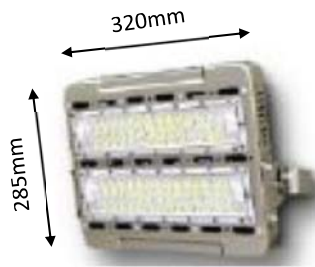

LED 投光燈

50W

100W

150W

200W

300W

350W

型號	瓦數	流明 LM	照射角度	可替代光源	重量
SUN-FL50W-TGA	50W	6,000 LM	30° x 70°	鈉光燈 70W 複金屬燈 70W	3.2 kg
SUN-FL100W-TGA	100W	12,000 LM	30° x 70°	鈉光燈 100W 複金屬燈 100W	4.27 kg
SUN-FL150W-TGA	150W	18,000 LM	30° x 70°	鈉光燈 150W 複金屬燈 150W	5.2 kg
SUN-FL200W-TGA	200W	24,000 LM	30° x 70°	鈉光燈 250W 複金屬燈 250W	5.8 kg
SUN-FL300W-TGA	300W	36,000 LM	30° x 70°	鈉光燈 400W 複金屬燈 400W	9.9 kg
SUN-FL350W-TGA	350W	42,000 LM	30° x 70°	鈉光燈 400W 複金屬燈 400W	10.5 kg