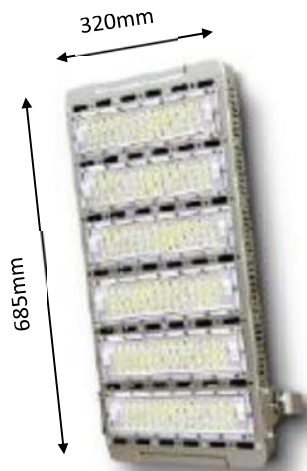

LED 投光燈

50W

100W

150W

200W

300W

350W

型號	瓦數	流明 LM	照射角度	可替代光源	重量
SUN-FL50W-TGA	50W	6,000 LM	30° x 70°	鈉光燈 70W 複金屬燈 70W	3.2 kg
SUN-FL100W-TGA	100W	12,000 LM	30° x 70°	鈉光燈 100W 複金屬燈 100W	4.27 kg
SUN-FL150W-TGA	150W	18,000 LM	30° x 70°	鈉光燈 150W 複金屬燈 150W	5.2 kg
SUN-FL200W-TGA	200W	24,000 LM	30° x 70°	鈉光燈 250W 複金屬燈 250W	5.8 kg
SUN-FL300W-TGA	300W	36,000 LM	30° x 70°	鈉光燈 400W 複金屬燈 400W	9.9 kg
SUN-FL350W-TGA	350W	42,000 LM	30° x 70°	鈉光燈 400W 複金屬燈 400W	10.5 kg