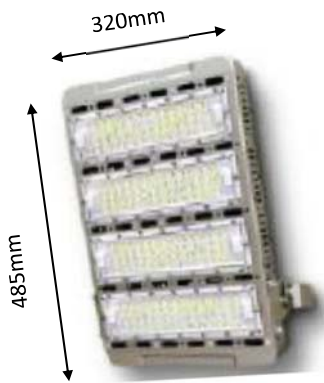

LED 投光燈

50W

100W

150W

200W

300W

350W

型號	瓦數	流明 LM	照射角度	可替代光源	重量
SUN-FL50W-TGA	50W	6,000 LM	30° x 70°	鈉光燈 70W 複金屬燈 70W	3.2 kg
SUN-FL100W-TGA	100W	12,000 LM	30° x 70°	鈉光燈 100W 複金屬燈 100W	4.27 kg
SUN-FL150W-TGA	150W	18,000 LM	30° x 70°	鈉光燈 150W 複金屬燈 150W	5.2 kg
SUN-FL200W-TGA	200W	24,000 LM	30° x 70°	鈉光燈 250W 複金屬燈 250W	5.8 kg
SUN-FL300W-TGA	300W	36,000 LM	30° x 70°	鈉光燈 400W 複金屬燈 400W	9.9 kg
SUN-FL350W-TGA	350W	42,000 LM	30° x 70°	鈉光燈 400W 複金屬燈 400W	10.5 kg