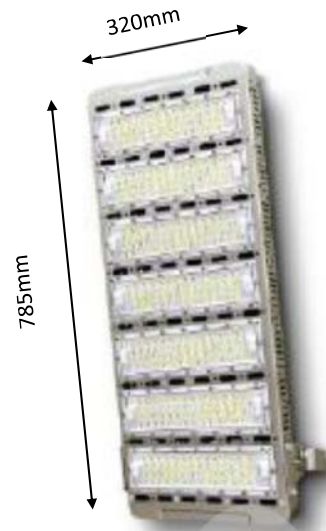

LED 投光燈

50W

100W

150W

200W

300W

350W

型號	瓦數	流明 LM	照射角度	可替代光源	重量
SUN-FL50W-TGA	50W	6,000 LM	30° x 70°	鈉光燈 70W 複金屬燈 70W	3.2 kg
SUN-FL100W-TGA	100W	12,000 LM	30° x 70°	鈉光燈 100W 複金屬燈 100W	4.27 kg
SUN-FL150W-TGA	150W	18,000 LM	30° x 70°	鈉光燈 150W 複金屬燈 150W	5.2 kg
SUN-FL200W-TGA	200W	24,000 LM	30° x 70°	鈉光燈 250W 複金屬燈 250W	5.8 kg
SUN-FL300W-TGA	300W	36,000 LM	30° x 70°	鈉光燈 400W 複金屬燈 400W	9.9 kg
SUN-FL350W-TGA	350W	42,000 LM	30° x 70°	鈉光燈 400W 複金屬燈 400W	10.5 kg