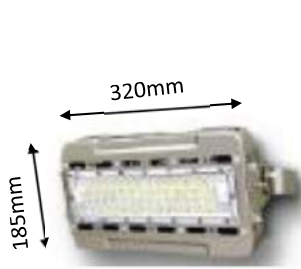

LED 投光燈

50W

100W

150W

200W

300W

350W

型號	瓦數	流明 LM	照射角度	可替代光源	重量
SUN-FL50W-TGA	50W	6,000 LM	30° x 70°	鈉光燈 70W 複金屬燈 70W	3.2 kg
SUN-FL100W-TGA	100W	12,000 LM	30° x 70°	鈉光燈 100W 複金屬燈 100W	4.27 kg
SUN-FL150W-TGA	150W	18,000 LM	30° x 70°	鈉光燈 150W 複金屬燈 150W	5.2 kg
SUN-FL200W-TGA	200W	24,000 LM	30° x 70°	鈉光燈 250W 複金屬燈 250W	5.8 kg
SUN-FL300W-TGA	300W	36,000 LM	30° x 70°	鈉光燈 400W 複金屬燈 400W	9.9 kg
SUN-FL350W-TGA	350W	42,000 LM	30° x 70°	鈉光燈 400W 複金屬燈 400W	10.5 kg