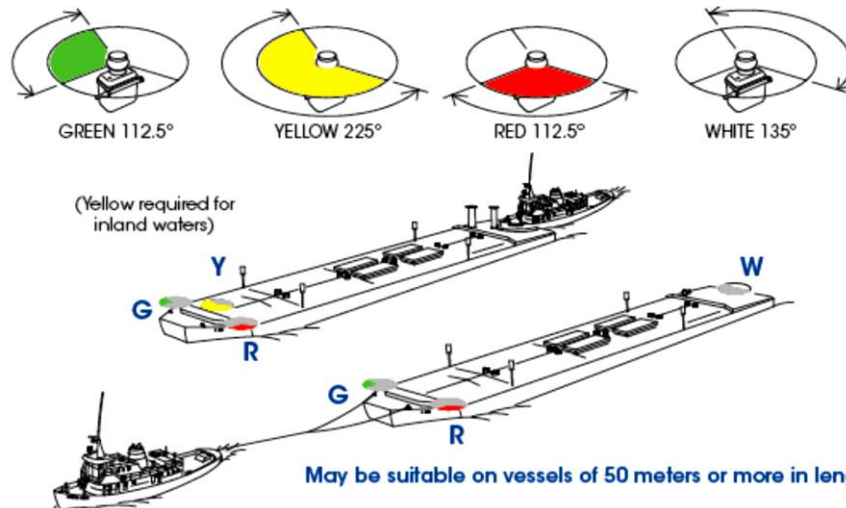

3 NM 駁船專用燈

規格	SL-BLR-3 (3NM) 駁船燈
認證	符合 UL1104 及 國際海事標準 COLREG-72
LED	高效能 LED 1W
可選用 LED 光源	紅色, 綠色, 黃色, 白色 可設定閃爍模式或定光
可視距離 @0.74 空氣透射指數	3 NM+ (海浬) (5.5+公里)
電壓	4-9V
迴路保護	內建
保護等級	IP67
燈具尺寸	(H)195x(W)172x(D)108 mm
燈具重量	1.5 kg
電池	6V/45Ah 空氣鹼性電池
持續點燈時間	> 45 天

2NM 渡橋專用燈

規格	SL-BR (2NM) 渡橋燈
認證	符合 IALA 海事燈標準
可選用 LED 光源	紅色, 綠色 標準定光 也可設定閃爍模式
扇形鏡面照射角度	紅光 180° 綠光 360°
可視距離 @0.74 空氣透射指數	2 NM+ (海浬) (3.7+公里)
電壓	12-48 VDC 可選用 110-240 VAC
消耗電流@12 VDC	40mA
迴路保護	內建
燈具尺寸	(H)105x(W)109 mm
燈具重量	1.2 kg
太陽能板/蓄電池	可選配 10 W 太陽能板 7.5Ah 膠體密封鉛酸電池(SLA) 含固定支架