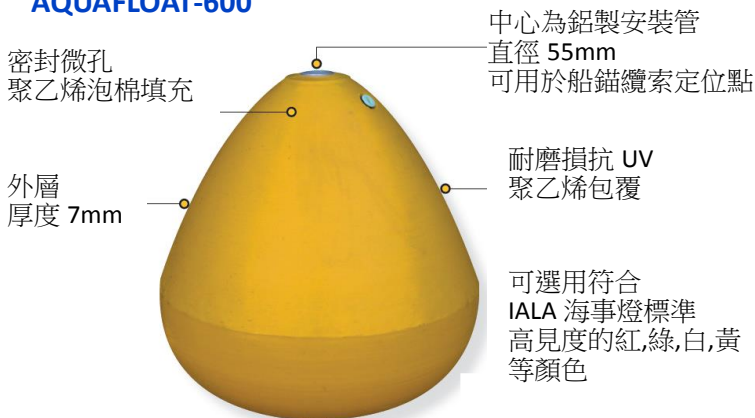

SL-B1060

600mm 直徑浮標

AQUAFLOAT-600

700mm 直徑浮標

SL-B700