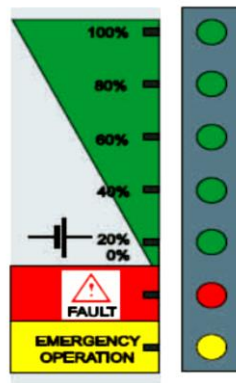

耐壓防爆洗眼燈/警示燈

dKLIK 23 GHG871 (壁掛/吸頂兩用)

- ▶ Ex d IIC T6 Gb
Ex tb IIIC T80°C Db
- ▶ 保護等級: IP66
- ▶ 本體材質: Glass-Fiber reinforce polyester
Polycarbonate 燈罩
- ▶ 燈罩顏色: 綠色、紅色
- ▶ 輸入電壓: 230V, 50/60Hz
- ▶ LED 7 W (亦可選用較高瓦數)

LED 防爆緊急出口燈

綠色 LED-
顯示電池容量

紅色 LED-故障

黃色 LED-
緊急照明運轉中

Ex-Lite N

- ▶ Ex e ib mb IIC T6/T5
Ex tb IIIC T80°C Db
- ▶ 保護等級: IP66
- ▶ 本體材質: 鋁合金
防刮耐撞擊玻璃
- ▶ 電壓: 110-277V, 50/60 Hz
- ▶ 緊急點燈時間: 3 小時
- ▶ 每周自動檢測 5 分鐘

LED 防爆桶槽燈

KFL 7 LED

- ▶ Ex de IIC T3
Ex tD A21 IP67 T140°C
- ▶ 保護等級: IP66
- ▶ 本體材質: 鋁合金
耐撞擊安全玻璃
- ▶ 輸入電壓: 230-240V, 50/60Hz
- ▶ LED 7 W

防爆光電開關

Photocell SG-Ex RFE

- ▶ Ex II 2 G Ex d II C T6
- ▶ 保護等級: IP66
- ▶ 消耗功率: 1 W
- ▶ 開關電容量: 1000W (1800 VA)
- ▶ 本體材質: 鋁合金
- ▶ 感光度: 4-15 lux