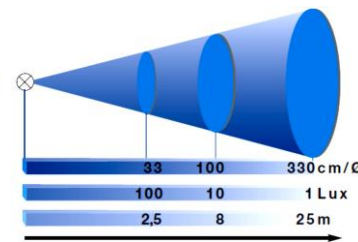

### Torch TX 40

- ▶ 充電式 100-250VAC
- ▶ Ex II 1 G Ex ia IIC T 3
- ▶ 保護等級: IP67
- ▶ 照射距離: 1 LX / 50 公尺
- ▶ LED 3 W
- ▶ 光通量: 200 lm
- ▶ 點燈時間: 5 小時

### Stabex HF LED

- ▶ Ex 1G Ex ia IIC T4 Ga  
Ex 2D Ex td IIIC T80°C Db
- ▶ 保護等級: IP65
- ▶ 照射距離: 1 LX / 25 公尺
- ▶ LED 2 W
- ▶ 光通量: 70 lm
- ▶ 點燈時間 9 小時