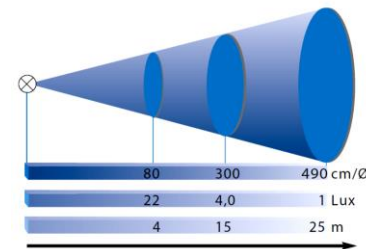

### Torch TX 40

- ▶ 充電式 100-250VAC
- ▶ Ex II 1 G Ex ia IIC T 3
- ▶ 保護等級: IP67
- ▶ 照射距離: 1 LX / 50 公尺
- ▶ LED 3 W
- ▶ 光通量: 200 lm
- ▶ 點燈時間: 5 小時

### Stabex HF LED

- ▶ Ex 1G Ex ia IIC T4 Ga  
Ex 2D Ex td IIIC T80°C Db
- ▶ 保護等級: IP65
- ▶ 照射距離: 1 LX / 25 公尺
- ▶ LED 2 W
- ▶ 光通量: 70 lm
- ▶ 點燈時間 9 小時