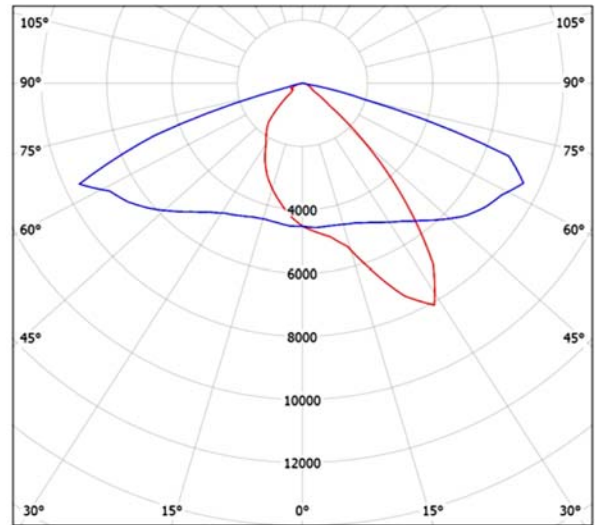

LED 路燈

規格		ZD516 系列				
LED 瓦數		60W	90W	120W	150W	180W
LED 流明		6,480 lm	9,700 lm	12,900 lm	16,200 lm	19,440 lm
燈效率		108 LM/W				
演色性 CRI (Ra)		70 CRI (Ra)				
色溫		5000K				
LED 光源		OSRAM				
LED 驅動器		明緯				
輸入電壓		100-240/277 VAC				
本體材質		鋁合金耐蝕塗裝				
內部和外部固定配件材質		SUS316 不鏽鋼				
保護等級		IP65				
燈具固定尺寸		Ø 60mm				
尺寸(mm)	長 (L)	615 mm	720 mm	825 mm	925 mm	1,028 mm
	寬 (W)	340 mm				
	高 (H)	115 mm				

Watt	A (mm)	B (mm)	C (mm)
60W	615	340	115
90W	720	340	115
120W	825	340	115
150W	925	340	115
180W	1,028	340	115