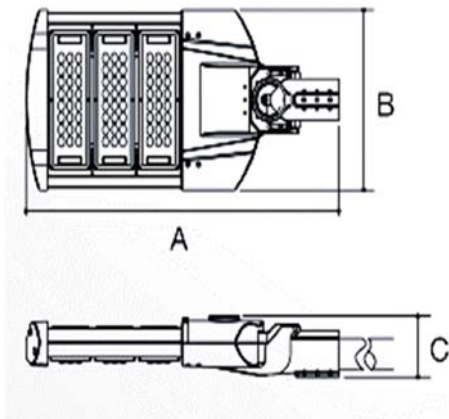

LED 路燈

規格		ZD516 系列				
LED 瓦數		60W	90W	120W	150W	180W
LED 流明		6,480 lm	9,700 lm	12,900 lm	16,200 lm	19,440 lm
燈效率		108 LM/W				
演色性 CRI (Ra)		70 CRI (Ra)				
色溫		5000K				
LED 光源		OSRAM				
LED 驅動器		明緯				
輸入電壓		100-240/277 VAC				
本體材質		鋁合金耐蝕塗裝				
內部和外部固定配件材質		SUS316 不鏽鋼				
保護等級		IP65				
燈具固定尺寸		Ø 60mm				
尺寸(mm)	長 (L)	615 mm	720 mm	825 mm	925 mm	1,028 mm
	寬 (W)	340 mm				
	高 (H)	115 mm				

Watt	A (mm)	B (mm)	C (mm)
60W	615	340	115
90W	720	340	115
120W	825	340	115
150W	925	340	115
180W	1,028	340	115