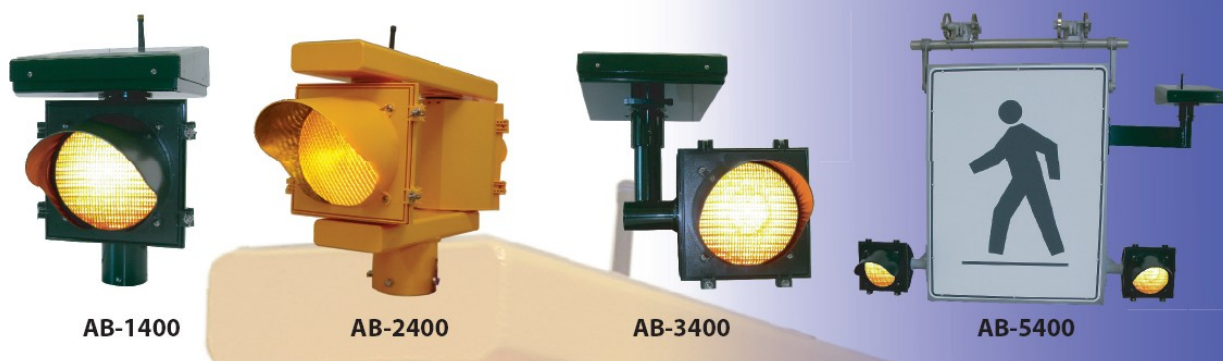

無線太陽能閃爍警示燈-斑馬線行人通過用

AB-1400, AB-2400, AB-3400 單線道或雙線道使用

AB-5400 四線道使用

本體材質	壓鑄鋁
LED	500 燭光
充電後使用時間	>100 天
LED 鏡面	琥珀色
太陽能板	4.5W, 6V, 765mA
符合 MUTCD 閃爍模式	0.5 秒 ON , 0.5 秒 OFF
電池	25Ah 2V, BC Cell 鉛酸電池
電池壽命	3-5 年
內建軟體功能	自動微調功能，在白天提供較亮的警示亮度。在陰天、雨天或晚上，自動會調暗和減少閃爍，以減少能源消耗，延長閃爍時間。
固定方式	圓柱 2" - 4 1/2", 方型或 U 型

有線壓扣開關:

平時不亮，當行人欲通過馬路時，按下開關，警示燈立即閃爍一分鐘。提醒駕駛者停車，讓行人優先安全通過。