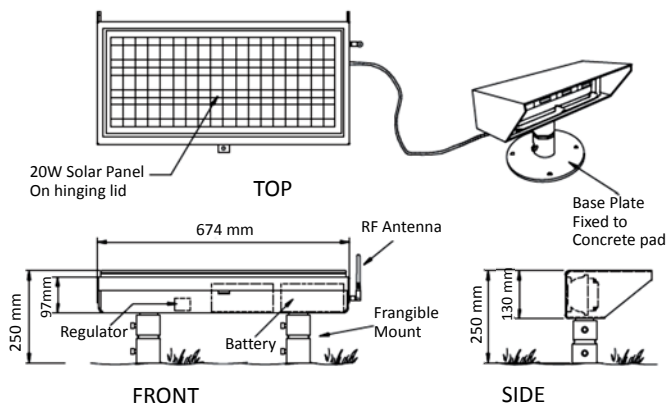

型號	AV-FL-RF-SOL
光源	LED 白光
電壓	12 VDC
適用環境溫度	-40 ~ 80 °C
可調整 光輸出角度	① 均勻光輸出 ② 聚光燈
迴路保護裝置	內建
固定底板	易斷接頭
本體材質	七層粉體塗裝鋁合金
燈罩材質	抗 UV LEXAN® Polycarbonate
保護等級	IP68
蓄電池	12V/18Ah 密封鉛酸電池(SLA)
太陽能板	單片多晶矽太陽能板 20W x 1
抗風速	160mph (每小時 257 公里)

太陽能板尺寸

燈具尺寸