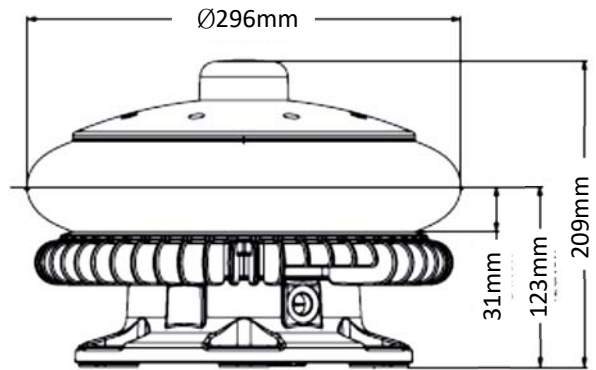

# LED 中照度航空障礙燈 Type A&B 白光/紅光

型號	AV-OL-CMI-01 白光/白光	AV-OL-CMI-04 白光/紅光
認證	符合 ICAO Type A	符合 ICAO Type A&B
亮度	白天-白光, 20,000 cd 晚上-白光, 2,000 cd	白天-白光, 20,000 cd 晚上-紅光, 2,000 cd
消耗功率	白天-白光 LED 40W (閃爍模式) 晚上-白光 LED 5W (閃爍模式)	白天-白光 LED 40W (閃爍模式) 晚上-紅光 LED 4.5W (閃爍模式)
額定電壓	36-48VDC	36-48VDC
電源供應器	110-240 VAC to 48 VDC (外加)	110-240 VAC to 48 VDC (外加)
適用環境溫度	-40~55°C	-40~55°C
水平光輸出角度	360°	360°
垂直光輸出角度	3°	3°
光電開關	內建	內建
閃爍器	內建	內建
迴路保護裝置	內建	內建
GPS 同步閃爍	可選配	可選配
燈罩材質	耐撞擊抗 UV 壓克力	耐撞擊抗 UV 壓克力
保護等級	IP68	IP68
燈具尺寸	209 x 296 mm	209 x 296 mm
燈具重量	9.7 kgs	9.7 kgs
抗濕度	0~100%	0~100%
抗風速	150 mph (每小時 240 公里)	150 mph (每小時 240 公里)