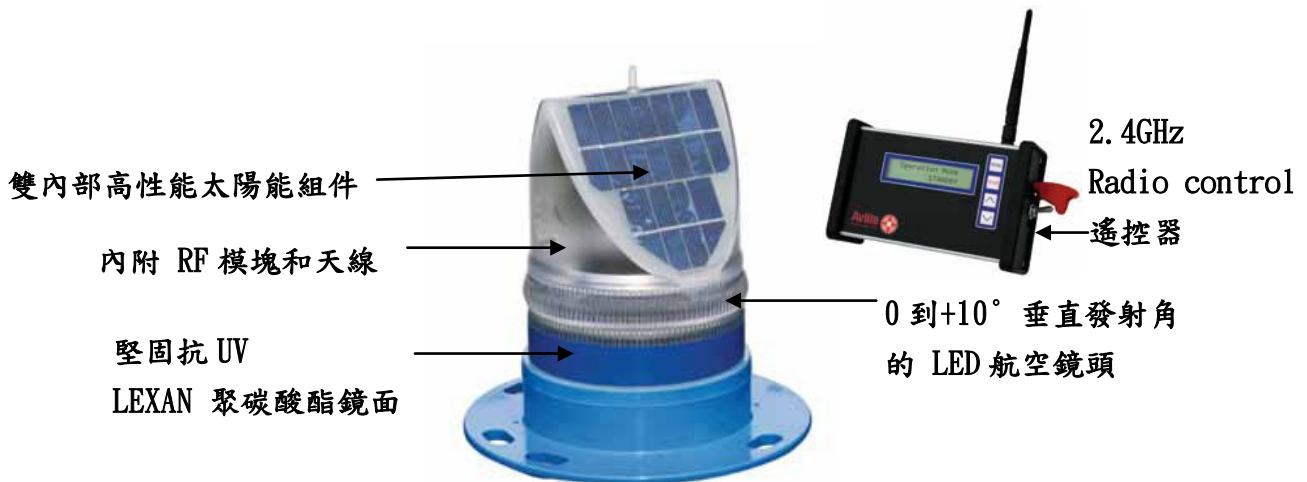

# 遙控太陽能 LED 跑道燈/航空障礙燈 AV72

適用於航空障礙燈、機場跑道燈、機場滑行道燈及停機坪警示燈

符合 ICAO Annex 14 Volume 1 標準	
符合 FAA 高照度 AC5345-46D L861T	
符合 FAA 高照度 AC5345-50B L863	
可選用不同 LED 光源	紅色、綠色、白色、琥珀色、藍色
亮 度	閃爍>250cd
垂直光輸出角度	0 到+10°
水平光輸出角度	360°
無陽光下點燈時間	>20 天
L E D	12 顆超高照度 LED 和 6 顆紅外線 LED
太 陽 能 板	2.5W (2x1.25W) 多晶矽/抗 UV 處理
蓄 電 池	3.6V/16Ah 高效能鎳氫電池(環保電池)
鏡 面 材 質	LEXAN 聚碳酸酯鏡面
重 量	1.65 Kg
保 護 等 級	IP68