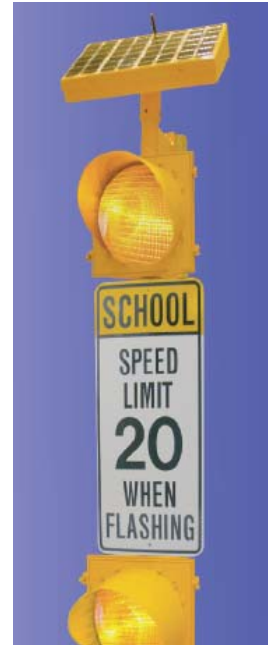

無線太陽能閃爍警示燈-學校附近斑馬線學生通過專用

SZ-1400

SZ-2400

SZ-7400

可由電腦網路和手提電話來操作設定啟動無線太陽能閃爍警示燈開始閃爍時間。

本體材質	壓鑄鋁
LED	500 燭光
充電後使用時間	>100 天
LED 鏡面	琥珀色
太陽能板	4.5W,6V,765mA
符合 MUTCD 閃爍模式	0.5 秒 ON , 0.5 秒 OFF
電池	25Ah 2V, BC Cell 鉛酸電池
電池壽命	3-5 年
內建軟體功能	自動微調功能，在白天提供較亮的警示亮度。在陰天、雨天或晚上，自動會調暗和減少閃爍，以減少能源消耗，延長閃爍時間。
固定方式	圓柱 2" - 4 1/2", 方型或 U 型

每天上下課時，學校可由電腦網路和行動電話來操作啟動無線太陽能閃爍警示燈開始閃爍，提醒來往車輛停車或減速，讓學生優先通過以保安全。