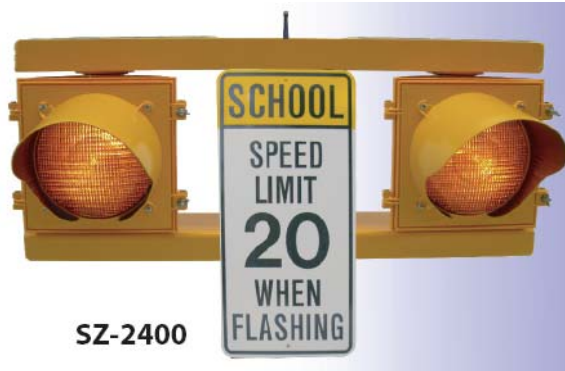

無線太陽能閃爍警示燈-學校附近斑馬線學生通過專用

SZ-1400

SZ-2400

SZ-7400

可由電腦網路和手提電話來操作設定啟動無線太陽能閃爍警示燈開始閃爍時間。

本體材質	壓鑄鋁
LED	500 燭光
充電後使用時間	>100 天
LED 鏡面	琥珀色
太陽能板	4.5W,6V,765mA
符合 MUTCD 閃爍模式	0.5 秒 ON , 0.5 秒 OFF
電池	25Ah 2V, BC Cell 鉛酸電池
電池壽命	3-5 年
內建軟體功能	自動微調功能，在白天提供較亮的警示亮度。在陰天、雨天或晚上，自動會調暗和減少閃爍，以減少能源消耗，延長閃爍時間。
固定方式	圓柱 2" - 4 1/2", 方型或 U 型

每天上下課時，學校可由電腦網路和行動電話來操作啟動無線太陽能閃爍警示燈開始閃爍，提醒來往車輛停車或減速，讓學生優先通過以保安全。