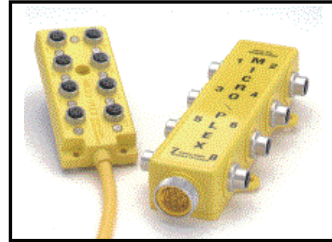

Pico-Line

60V AC / 75V DC 105°C
電阻: $\leq 5m\Omega$
工作溫度: -40°C to 105°

Micro-Mini

300V AC 105°C
電阻: $\leq 5m\Omega$
耐腐蝕: 1000hr 鹽水噴灑

Micro-Plex

300V AC
電流: 3 安培
高壓水柱測試: 1200psi

Mini-Line

600V 105°C
電阻: $\leq 5m\Omega$
高壓水柱測試: 1200psi

Network Products

產品規格符合 DeviceNet,
SDS and Seriplex 建築規範

Mini-Plex

600V AC
電流: 7 安培
高壓水柱測試: 1200psi

Valve

氣閥連接器
適用馬達、電磁閥、
幫浦、壓力開關

Change-Out

600V AC
電流: 15 to 25 安培
高壓水柱測試: 1000psi

SOFT Power

600V
電流: 10 to 30 安培

Suremate

600V AC 105°C
工作溫度: -40°C to 105°
耐腐蝕: 1000hr 鹽水噴灑