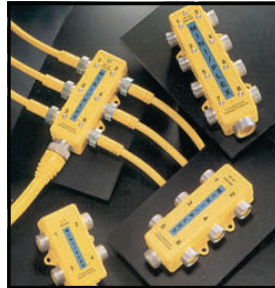

Pico-Line

60V AC / 75V DC 105°C
電阻: $\leq 5m\Omega$
工作溫度: -40°C to 105°

Micro-Mini

300V AC 105°C
電阻: $\leq 5m\Omega$
耐腐蝕: 1000hr 鹽水噴灑

Micro-Plex

300V AC
電流: 3 安培
高壓水柱測試: 1200psi

Mini-Line

600V 105°C
電阻: $\leq 5m\Omega$
高壓水柱測試: 1200psi

Network Products

產品規格符合 DeviceNet,
SDS and Seriplex 建築規範

Mini-Plex

600V AC
電流: 7 安培
高壓水柱測試: 1200psi

Valve

氣閥連接器
適用馬達、電磁閥、
幫浦、壓力開關

Change-Out

600V AC
電流: 15 to 25 安培
高壓水柱測試: 1000psi

SOFT Power

600V
電流: 10 to 30 安培

Suremate

600V AC 105°C
工作溫度: -40°C to 105°
耐腐蝕: 1000hr 鹽水噴灑