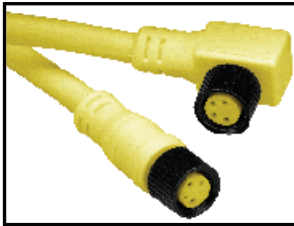

Pico-Line

60V AC / 75V DC 105°C
電阻: $\leq 5m\Omega$
工作溫度: -40°C to 105°

Micro-Mini

300V AC 105°C
電阻: $\leq 5m\Omega$
耐腐蝕: 1000hr 鹽水噴灑

Micro-Plex

300V AC
電流: 3 安培
高壓水柱測試: 1200psi

Mini-Line

600V 105°C
電阻: $\leq 5m\Omega$
高壓水柱測試: 1200psi

Network Products

產品規格符合 DeviceNet,
SDS and Seriplex 建築規範

Mini-Plex

600V AC
電流: 7 安培
高壓水柱測試: 1200psi

Valve

氣閥連接器
適用馬達、電磁閥、
幫浦、壓力開關

Change-Out

600V AC
電流: 15 to 25 安培
高壓水柱測試: 1000psi

SOFT Power

600V
電流: 10 to 30 安培

Suremate

600V AC 105°C
工作溫度: -40°C to 105°
耐腐蝕: 1000hr 鹽水噴灑