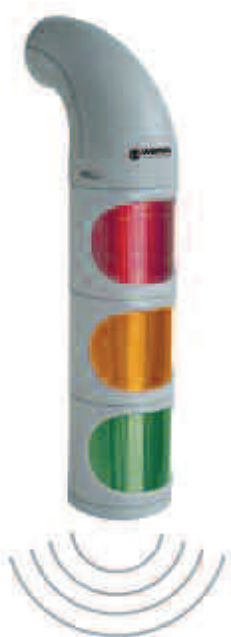

LED 警示燈 / 交通號誌燈 + 警報器

50,000 小時壽命

- 燈罩與 LED 相同顏色，提升燈光效率
- 高能見度 LED 警示燈 附警報器 90 分貝
- 良好的側邊能見度
- 本體材質：PC/ABS
- 鏡面：耐撞擊 PC
- 保護等級：IP65
- 電壓：115-230 VAC

| 型號 | 警示燈組合 |
|------------|-----------------|
| 894 010 68 | 紅色 |
| 894 020 68 | 綠色 |
| 894 030 68 | 黃色 |
| 894 060 68 | 紅色 / 綠色 |
| 894 080 68 | 紅 色 / 黃 色 / 綠 色 |

每個信號燈可左右
個別調整角度

LED 警示燈 / 交通號誌燈 + 警報器

50,000 小時壽命

- 高能見度 LED 警示燈 附警報器 90 分貝
- 透明燈罩，在陽光直射的情況下，也能表現出優異信號功能
- 良好側邊能見度
- 本體材質：PC/ABS
- 鏡面：耐撞擊 PC
- 保護等級：IP 65
- 電壓：115-230 VAC

| 型號 | 警示燈組合 |
|------------|--------------|
| 894 160 68 | 紅色 / 綠色 |
| 894 180 68 | 紅色 / 黃色 / 綠色 |

透明燈罩，
在陽光直射的情況下，
也能表現出優異信號功能