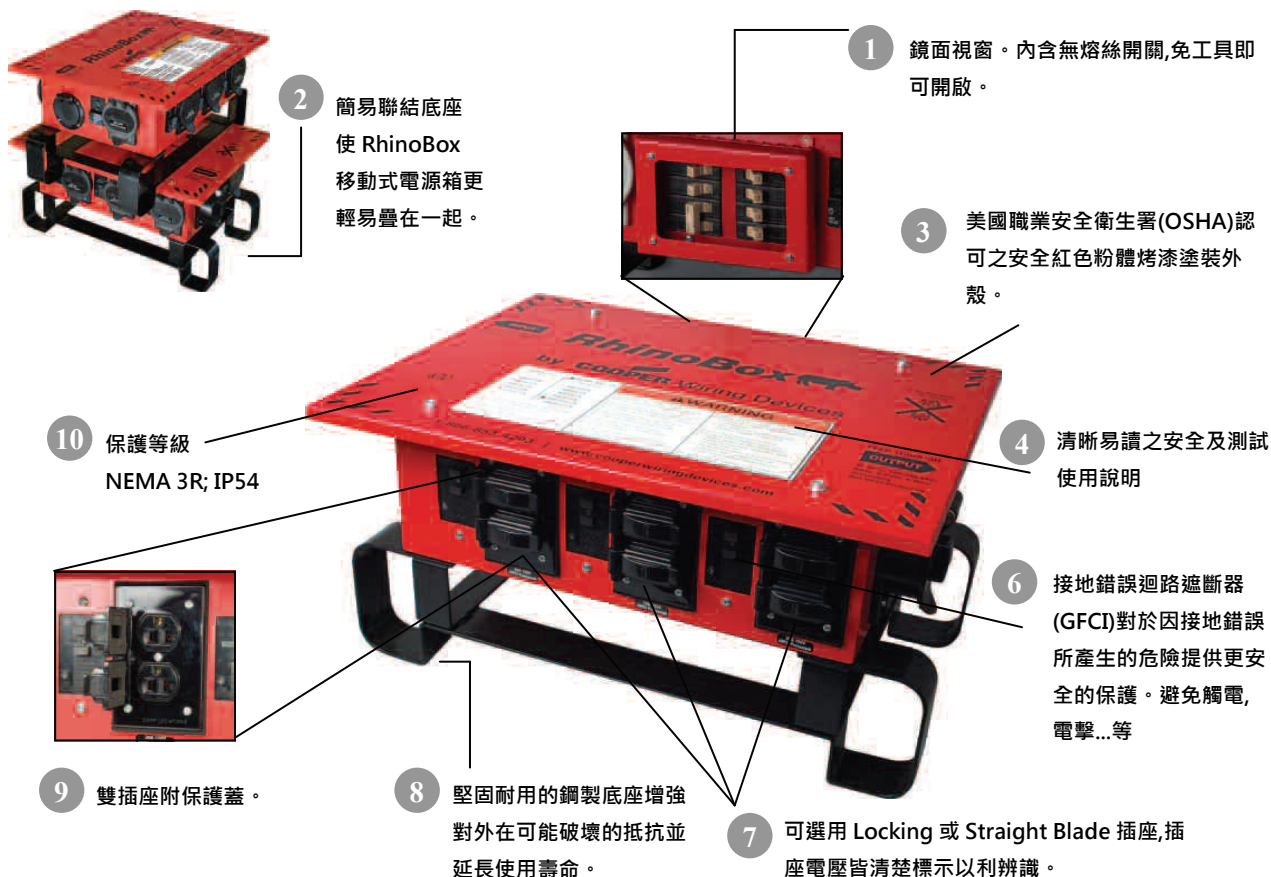

# 戶外移動式電源箱 50A 120/240VAC

附接地錯誤保護遮斷器(GFCI)保護,以防觸電或電擊

輸入: 50A, 120/240VAC, 60Hz, 3-pole, 4-wire grounding 插座 NEMA: CS6375RB

“隨插即用”臨時電源系統附接地錯誤保護遮斷器,避免因接地錯誤發生被電擊的危險,提供安全及可靠的電源給工廠、建築工地、維修、運動會、演場會、拍片現場、博覽會或其他室內/戶外等場所使用。

型號	A	VAC	插座	NEMA	安全保護	
					過載	GFCI
RB300A	50	120/240	6 pcs Duplex Receptacles 20A, 125V	5-20R	✓	✓
			1 pc Locking Receptacle 30A, 250V	L6-30R	✓	—
			1 pc Locking Inlet 50A,125/250V	CS6375RB	—	—
			1 pc Locking Outlet 50A, 125/250V	CS6369RB	—	—