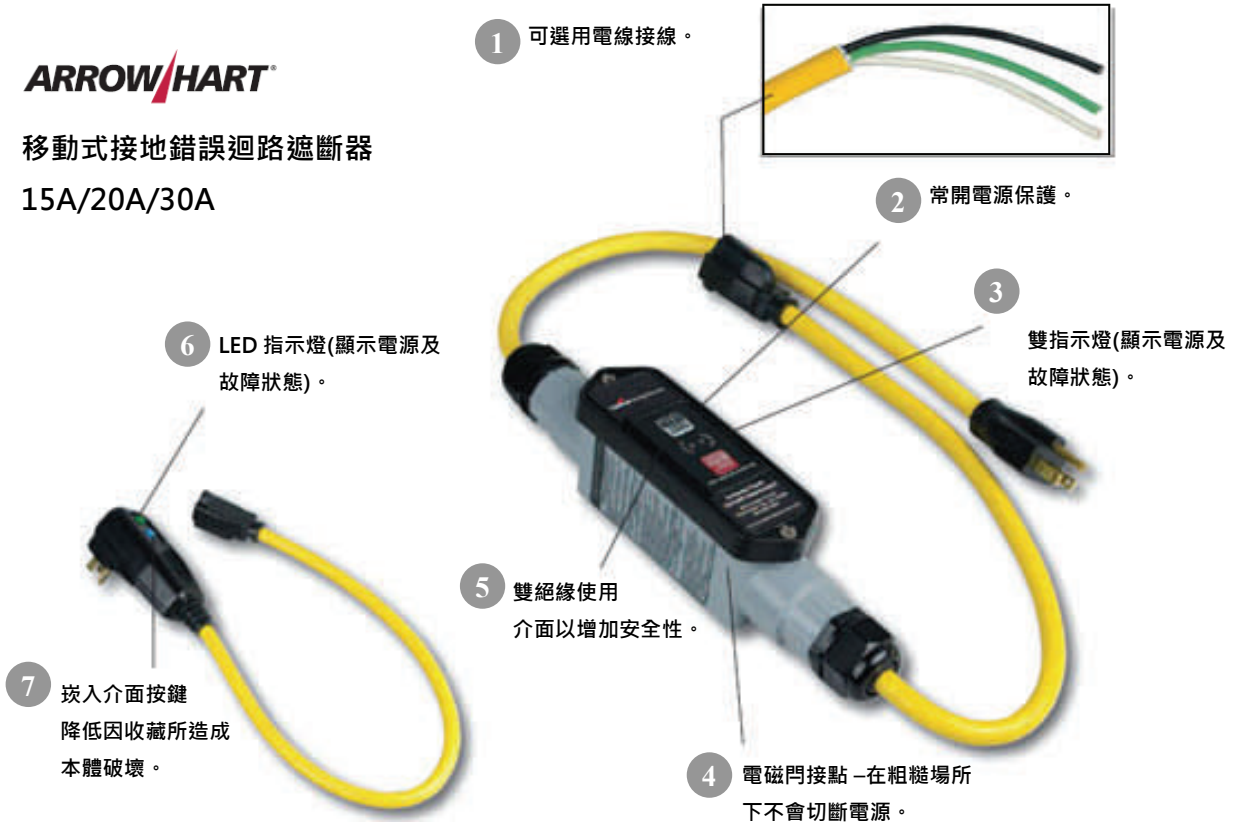

移動式接地錯誤迴路遮斷器

附接地錯誤保護遮斷器(GFCI)保護,以防觸電或電擊

ARROW/HART

移動式接地錯誤迴路遮斷器

15A/20A/30A

GFI12M155

型號	Rating	NEMA	保護等級	長度
GFI11M455	15A 120VAC	5-15	3R	25' (7.6 公尺)
GFI12M455	20A 120VAC	5-20	4X	25' (7.6 公尺)
GFI22M466	20A 240VAC	L6-20	4X	25' (7.6 公尺)
GFI13M466	30A 120VAC	L5-30	4X	25' (7.6 公尺)
GFI23M466	30A 240VAC	L6-30	4X	25' (7.6 公尺)

移動式接地錯誤迴路遮斷器

附接地錯誤保護遮斷器(GFCI)保護,以防觸電或電擊

GFI12M1NN

型號	Rating	NEMA	保護等級	長度
GFI12M4NN	20A 120VAC	—	4X	25' (7.6 公尺)
GFI22M4NN	20A 240VAC	—	4X	25' (7.6 公尺)

GFI13M1NN

型號	Rating	NEMA	保護等級	長度
GFI13M4NN	30A 120VAC	—	4X	25' (7.6 公尺)
GFI23M4NN	30A 240VAC	—	4X	25' (7.6 公尺)

GFI11MN3

型號	Rating	NEMA	保護等級	長度
GFI11M433	15A 120VAC	5-15	3R	25' (7.6 公尺)
GFI11M439	15A 120VAC	5-15	3R	25' (7.6 公尺)

GFP11M1P3

型號	Rating	NEMA	保護等級	長度
GEP11M4P3	15A 120VAC	5-15	3R	25' (7.6 公尺)
GEP11M4P9	15A 120VAC	5-15	3R	25' (7.6 公尺)